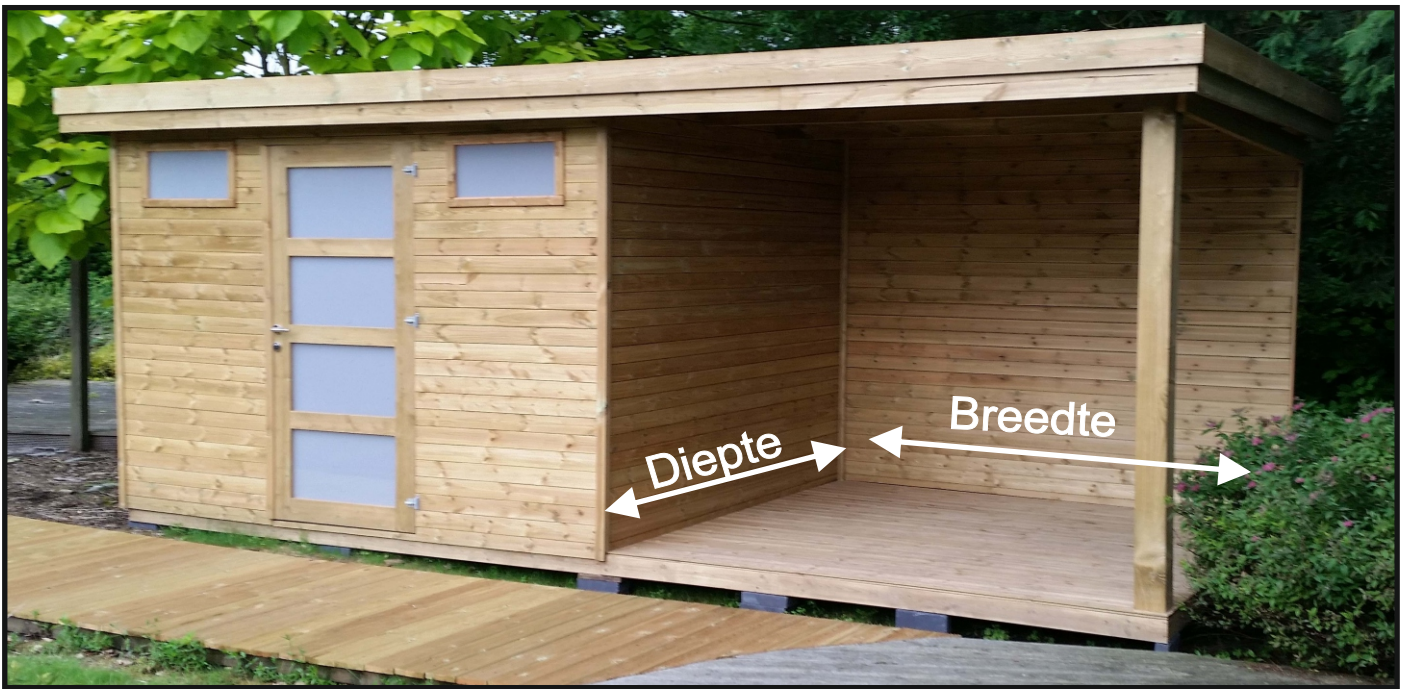

optie schuifdeur mat glas 110cm = 350€

Beringsesteenweg | 3971 Leopoldsburg | GSM: 0495 503 000 | MAIL: info@hamertje.be

www.hamertje.be

MAATWERK MOGELIJK!

**Standaard
afmetingen**

**Ook
op maat**

	PERGOLA		RND		
Diepte x Breedte		Plafond	wand enkel	wand dubbel	
2,40 x 2,40	€ 477	€ 254	€ 240	€ 426	
2,40 x 3,00	€ 568	€ 306	€ 297	€ 530	
3,00 x 2,40	€ 568	€ 306	€ 240	€ 426	
3,00 x 3,00	€ 660	€ 389	€ 297	€ 530	
3,60 x 2,40	€ 640	€ 359	€ 240	€ 426	
3,60 x 3,00	€ 751	€ 448	€ 297	€ 530	