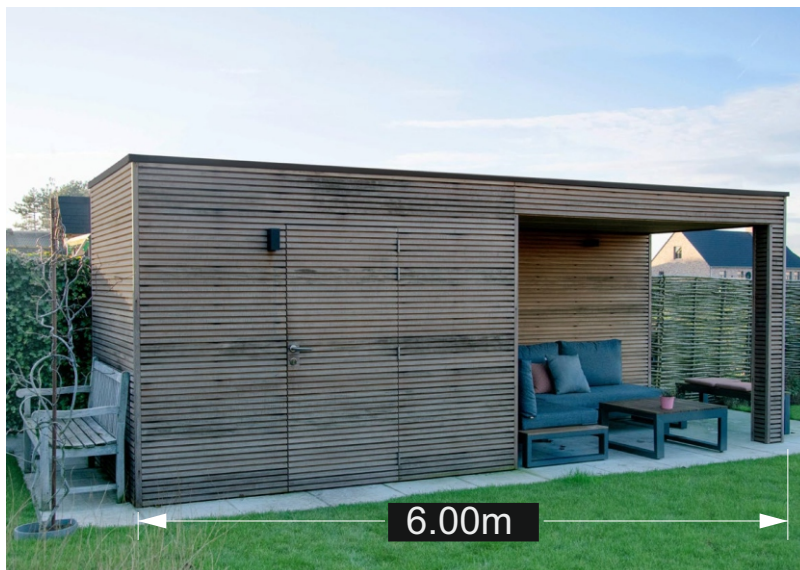

Bekleding van het tuinhuis heeft steeds een houtdikte van minstens 22mm

De kaders van de wanden zijn opgebouwd uit geïmpregneerde latten 35 x 57 mm.

De osb-platen (18 mm) zijn uitgerekend volgens de grootte van uw tuinhuis.

De epdm-dakbedekking wordt eveneens in één stuk voorzien op maat van het door u gekozen tuinhuis.
Het rood Noors grenen hout wordt behandeld onder hoge druk, wat het uiterst geschikt maakt voor extern gebruik.

't HAMERTJE

— KVALITEIT SINDS 1988 —

Optie Lounge met bekleden achterwand

			Thermowood	Thermo Ayous
3.00m	x	2,10 m	€ 2.628	€ 3.705
3,00m	x	2,40 m	€ 2.758	€ 3.845
		3,00 m	€ 2.995	€ 4.097z
3,60 m	x	2,40 m	€ 3.167	€ 4.420
		3,00 m	€ 3.429	€ 4.700
		3,60 m	€ 3.719	€ 4.995